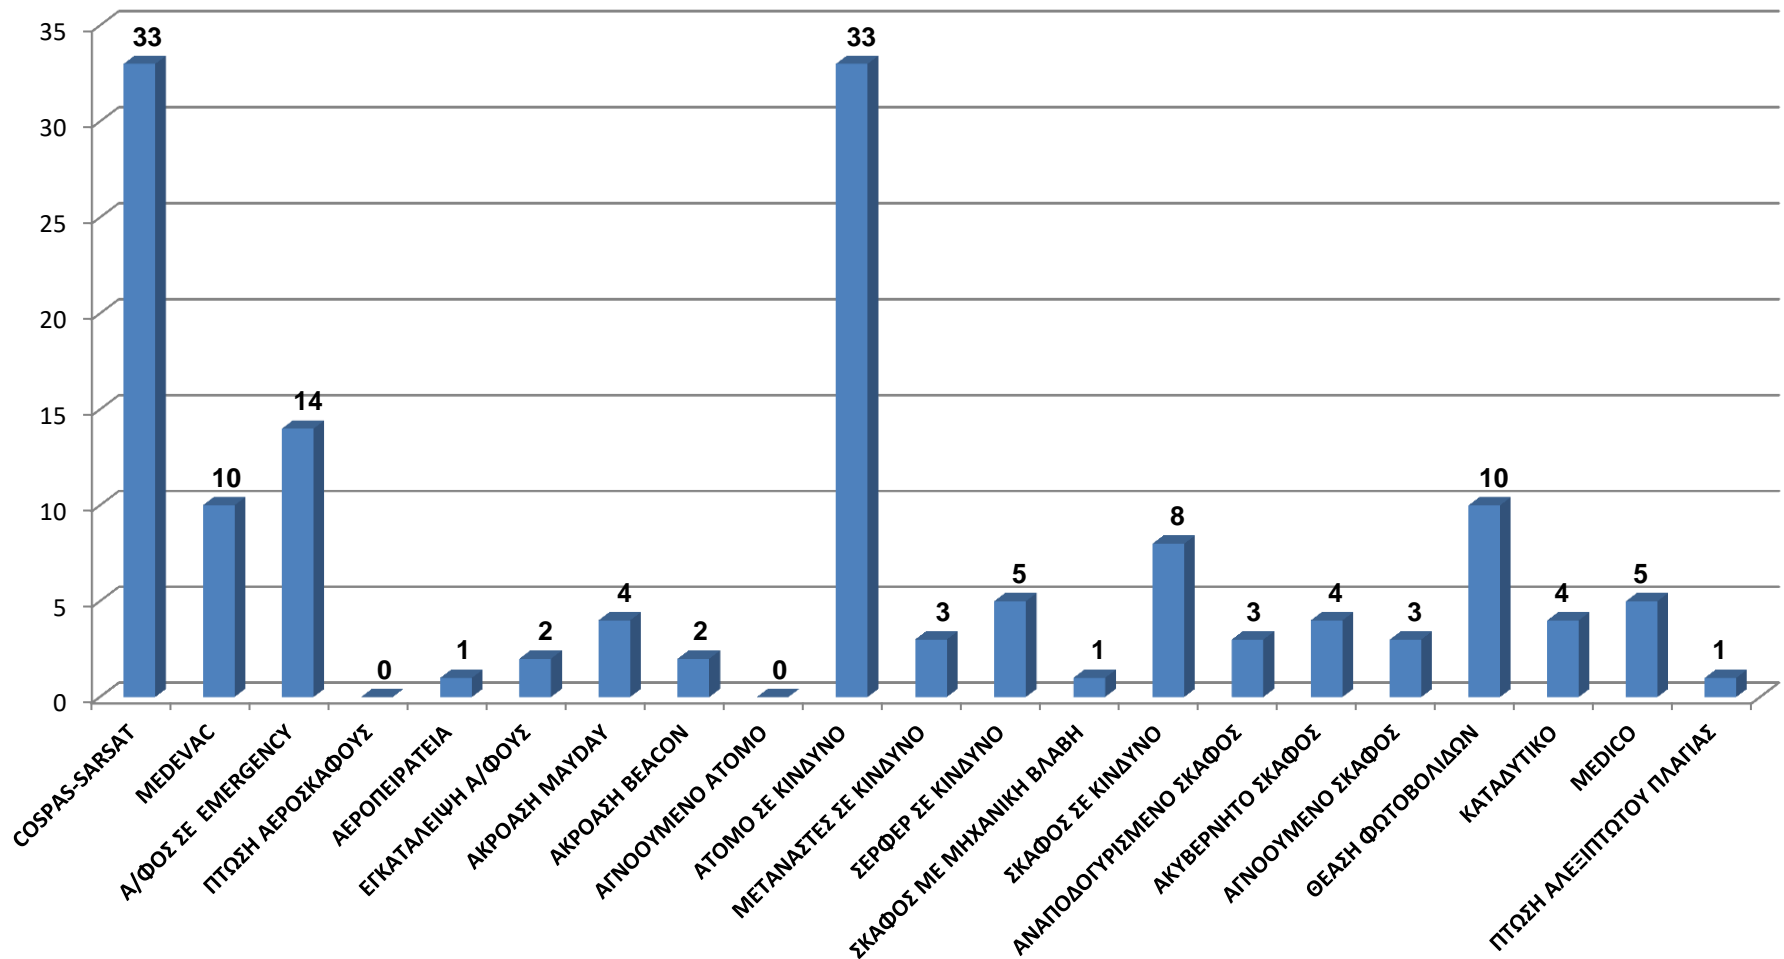

Κέντρο Συντονισμού Έρευνας - Διάσωσης

Στατιστικά Στοιχεία Συναγερμών Ανά Τύπο

Στατιστικά Στοιχεία Ψευδών - Αληθών Συναγερμών GMDSS

«ΠΡΟΣΘΗΚΗ 1»

Στατιστικά Στοιχεία Συναγερμών Λοιπών Συναγερμών Ανά Τύπο

Κέντρο Συντονισμού Έρευνας - Διάσωσης

Στατιστικά Στοιχεία Ψευδών - Αληθών Συναγερμών

Στατιστικά Στοιχεία Ψευδών - Αληθών Συναγερμών Εκτός SRR

Στατιστικά Στοιχεία Ψευδών - Αληθών Συναγερμών Εντός SRR

■ ΨΕΥΔΕΙΣ

■ ΑΛΗΘΕΙΣ

Κέντρο Συντονισμού Έρευνας - Διάσωσης