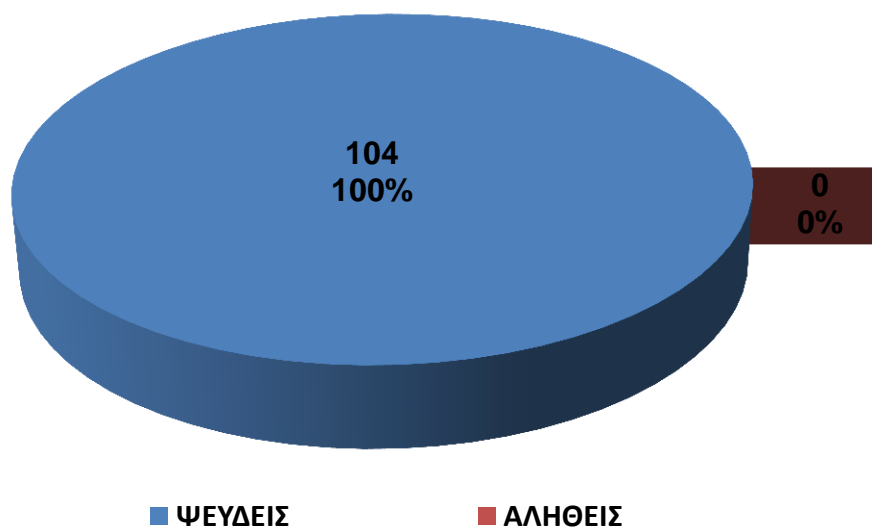

Κέντρο Συντονισμού Έρευνας - Διάσωσης

Στατιστικά Στοιχεία Συναγερμών Ανά Τύπο

Στατιστικά Στοιχεία Ψευδών - Αληθών Συναγερμών GMDSS

«ΠΡΟΣΘΗΚΗ 1»

Στατιστικά Στοιχεία Συναγερμών Λοιπών Συναγερμών Ανά Τύπο

Κέντρο Συντονισμού Έρευνας - Διάσωσης

Στατιστικά Στοιχεία Ψευδών - Αληθών Συναγερμών

Στατιστικά Στοιχεία Ψευδών - Αληθών Συναγερμών Εκτός SRR

Στατιστικά Στοιχεία Ψευδών - Αληθών Συναγερμών Εντός SRR

■ ΨΕΥΔΕΙΣ

■ ΑΛΗΘΕΙΣ

Κέντρο Συντονισμού Έρευνας - Διάσωσης