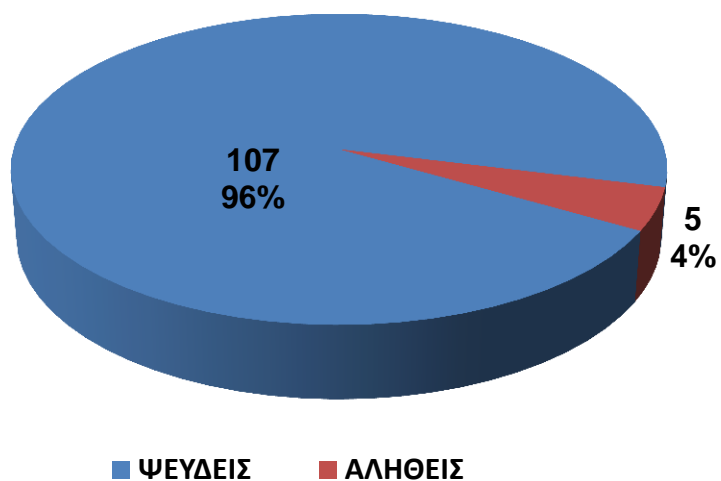

Κέντρο Συντονισμού Έρευνας - Διάσωσης

Στατιστικά Στοιχεία Συναγερμών Ανά Τύπο

Στατιστικά Στοιχεία Ψευδών - Αληθών Συναγερμών GMDSS

«ΠΡΟΣΘΗΚΗ 1»

Στατιστικά Στοιχεία Συναγερμών Λοιπών Συναγερμών Ανά Τύπο

Κέντρο Συντονισμού Έρευνας - Διάσωσης

Στατιστικά Στοιχεία Ψευδών - Αληθών Συναγερμών

Στατιστικά Στοιχεία Ψευδών - Αληθών Συναγερμών Εκτός SRR

Στατιστικά Στοιχεία Ψευδών - Αληθών Συναγερμών Εντός SRR

■ ΨΕΥΔΕΙΣ

■ ΑΛΗΘΕΙΣ

Κέντρο Συντονισμού Έρευνας - Διάσωσης