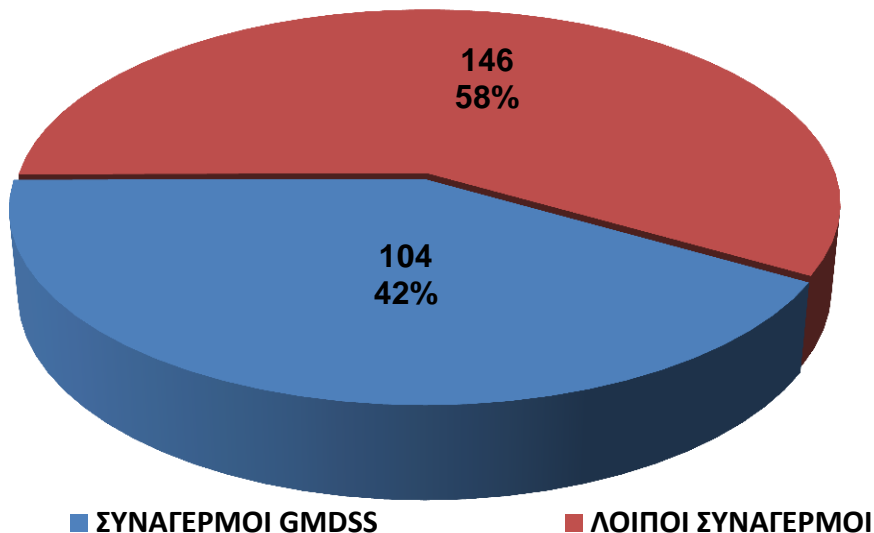

Κέντρο Συντονισμού Έρευνας - Διάσωσης

Στατιστικά Στοιχεία Συναγερμών Ανά Τύπο

Στατιστικά Στοιχεία Ψευδών - Αληθών Συναγερμών GMDSS

«ΠΡΟΣΘΗΚΗ 1»

Στατιστικά Στοιχεία Συναγερμών Λοιπών Συναγερμών Ανά Τύπο

Κέντρο Συντονισμού Έρευνας - Διάσωσης

Στατιστικά Στοιχεία Ψευδών - Αληθών Συναγερμών

Στατιστικά Στοιχεία Ψευδών - Αληθών Συναγερμών Εκτός SRR

Στατιστικά Στοιχεία Ψευδών - Αληθών Συναγερμών Εντός SRR

■ ΨΕΥΔΕΙΣ

■ ΑΛΗΘΕΙΣ

Κέντρο Συντονισμού Έρευνας - Διάσωσης