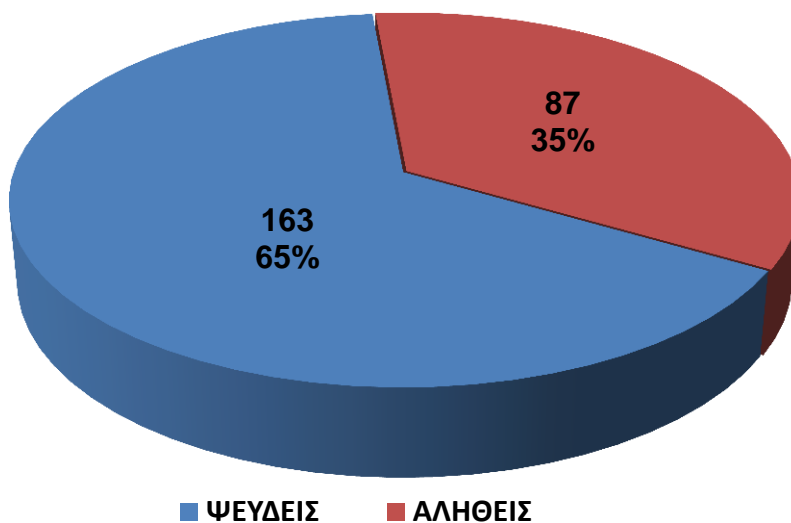

Κέντρο Συντονισμού Έρευνας - Διάσωσης

Στατιστικά Στοιχεία Συναγερμών Ανά Τύπο

Στατιστικά Στοιχεία Ψευδών - Αληθών Συναγερμών GMDSS

«ΠΡΟΣΘΗΚΗ 1»

Στατιστικά Στοιχεία Συναγερμών Λοιπών Συναγερμών Ανά Τύπο

Κέντρο Συντονισμού Έρευνας - Διάσωσης

Στατιστικά Στοιχεία Ψευδών - Αληθών Συναγερμών

Στατιστικά Στοιχεία Ψευδών - Αληθών Συναγερμών Εκτός SRR

Στατιστικά Στοιχεία Ψευδών - Αληθών Συναγερμών Εντός SRR

■ ΨΕΥΔΕΙΣ

■ ΑΛΗΘΕΙΣ

Κέντρο Συντονισμού Έρευνας - Διάσωσης