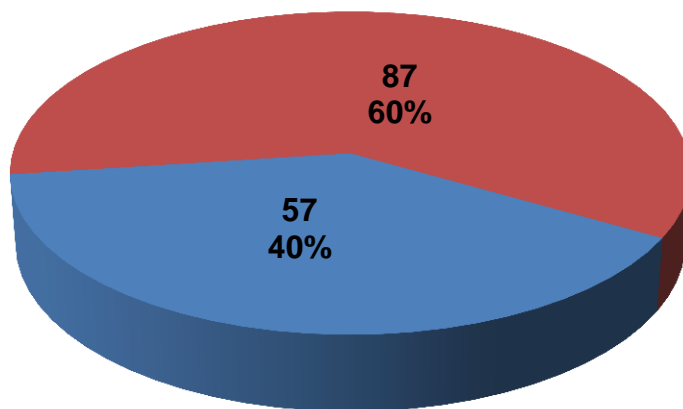

Κέντρο Συντονισμού Έρευνας - Διάσωσης

Στατιστικά Στοιχεία Συναγερμών Ανά Τύπο

Στατιστικά Στοιχεία Ψευδών - Αληθών Συναγερμών GMDSS

«ΠΡΟΣΘΗΚΗ 1»

Στατιστικά Στοιχεία Συναγερμών Λοιπών Συναγερμών Ανά Τύπο

Κέντρο Συντονισμού Έρευνας - Διάσωσης

Στατιστικά Στοιχεία Ψευδών - Αληθών Συναγερμών

Στατιστικά Στοιχεία Ψευδών - Αληθών Συναγερμών Εκτός SRR

Στατιστικά Στοιχεία Ψευδών - Αληθών Συναγερμών Εντός SRR

■ ΨΕΥΔΕΙΣ

■ ΑΛΗΘΕΙΣ

Κέντρο Συντονισμού Έρευνας - Διάσωσης