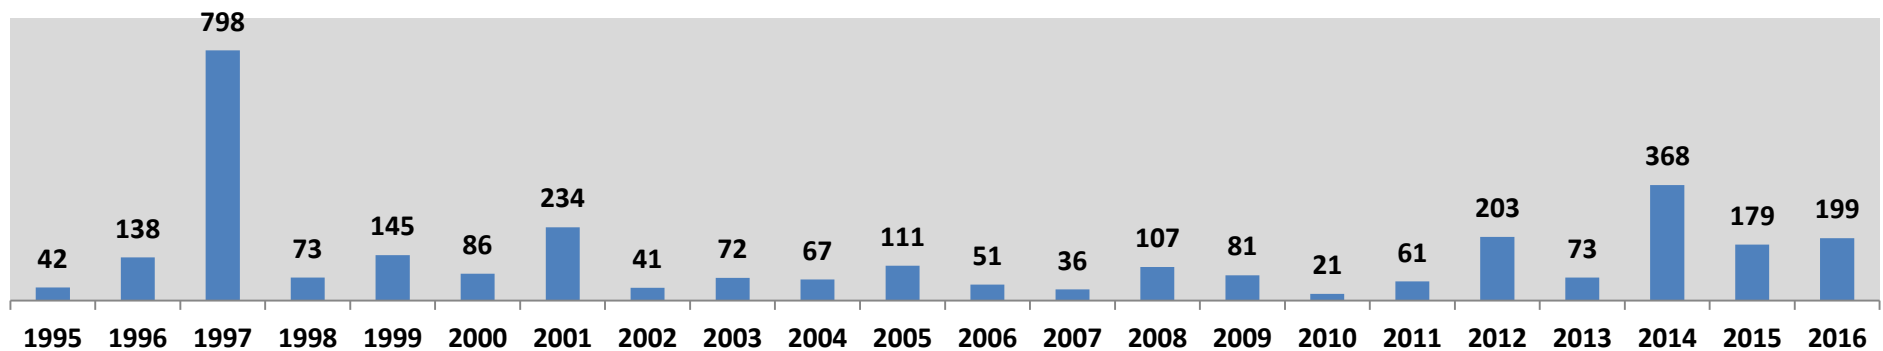

Στατιστικά Στοιχεία Αποτελεσμάτων Επιχειρήσεων Ε-Δ Εντός SRR από 01/01/2016 - 31/12/2016

Κέντρο Συντονισμού Έρευνας - Διάσωσης

ΣΤΑΤΙΣΤΙΚΑ ΣΤΟΙΧΕΙΑ ΕΠΙΧΕΙΡΗΣΕΩΝ ΑΝΑ ΕΤΟΣ

ΣΤΑΤΙΣΤΙΚΑ ΣΤΟΙΧΕΙΑ ΔΙΑΣΩΘΕΝΤΩΝ ΑΝΑ ΕΤΟΣ