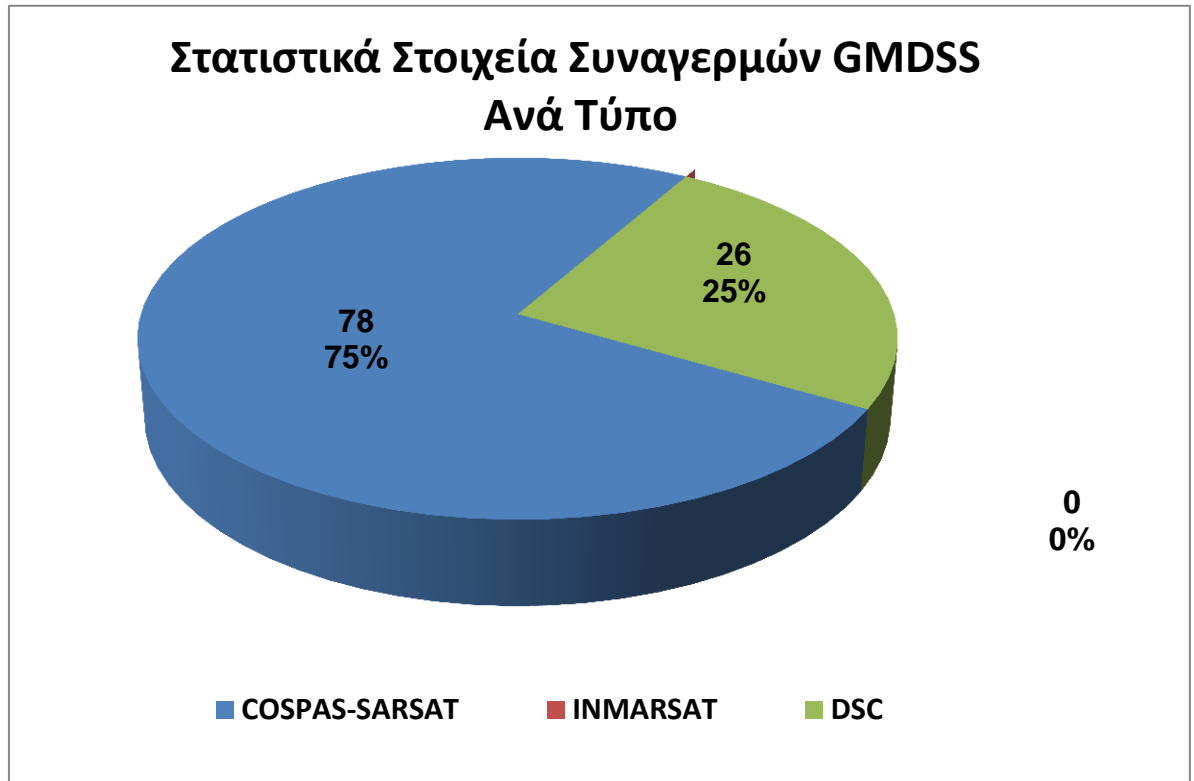

Κέντρο Συντονισμού Έρευνας - Διάσωσης

Στατιστικά Στοιχεία Συναγερμών Ανά Τύπο

Στατιστικά Στοιχεία Ψευδών - Αληθών Συναγερμών GMDSS

«ΠΡΟΣΘΗΚΗ 1»

Στατιστικά Στοιχεία Συναγερμών Λοιπών Συναγερμών Ανά Τύπο

Κέντρο Συντονισμού Έρευνας - Διάσωσης

Στατιστικά Στοιχεία Ψευδών - Αληθών Συναγερμών

Στατιστικά Στοιχεία Ψευδών - Αληθών Συναγερμών Εκτός SRR

Στατιστικά Στοιχεία Ψευδών - Αληθών Συναγερμών Εντός SRR

■ ΨΕΥΔΕΙΣ

■ ΑΛΗΘΕΙΣ

Κέντρο Συντονισμού Έρευνας - Διάσωσης