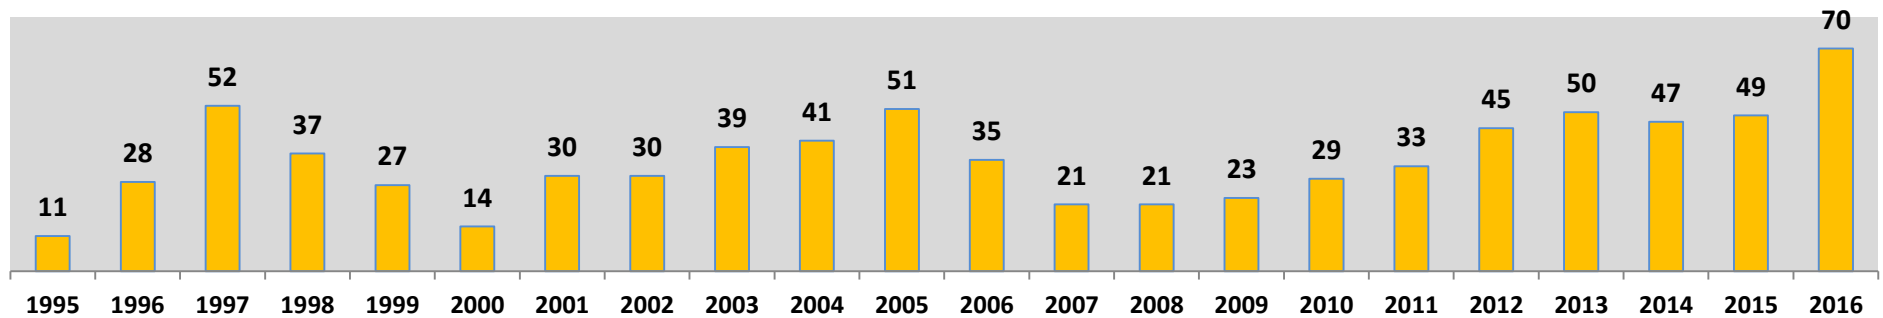

Στατιστικά Στοιχεία Αποτελεσμάτων Επιχειρήσεων Ε-Δ Εντός SRR από 01/01/2016 - 31/12/2016

Κέντρο Συντονισμού Έρευνας - Διάσωσης

ΣΤΑΤΙΣΤΙΚΑ ΣΤΟΙΧΕΙΑ ΕΠΙΧΕΙΡΗΣΕΩΝ ΑΝΑ ΕΤΟΣ

ΣΤΑΤΙΣΤΙΚΑ ΣΤΟΙΧΕΙΑ ΔΙΑΣΩΘΕΝΤΩΝ ΑΝΑ ΕΤΟΣ