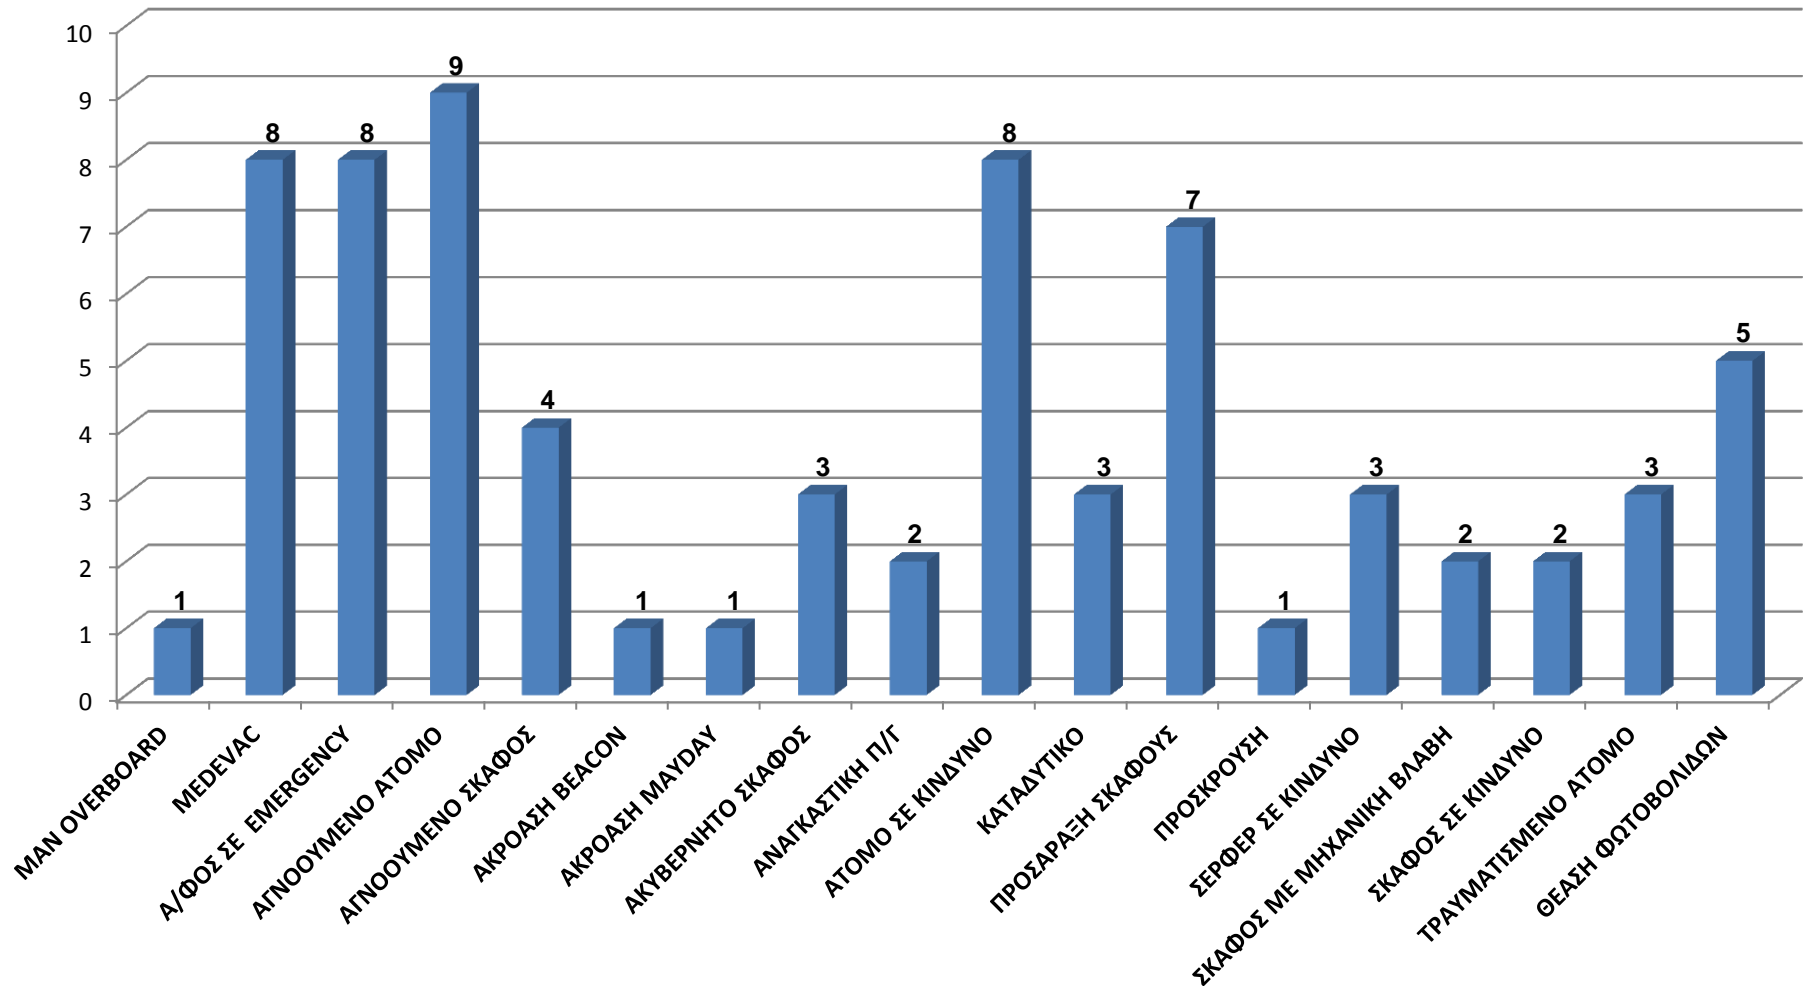

Κέντρο Συντονισμού Έρευνας - Διάσωσης

Στατιστικά Στοιχεία Συναγερμών Ανά Τύπο

Στατιστικά Στοιχεία Ψευδών - Αληθών Συναγερμών GMDSS

«ΠΡΟΣΘΗΚΗ 1»

Στατιστικά Στοιχεία Συναγερμών Λοιπών Συναγερμών Ανά Τύπο για το Έτος 2012