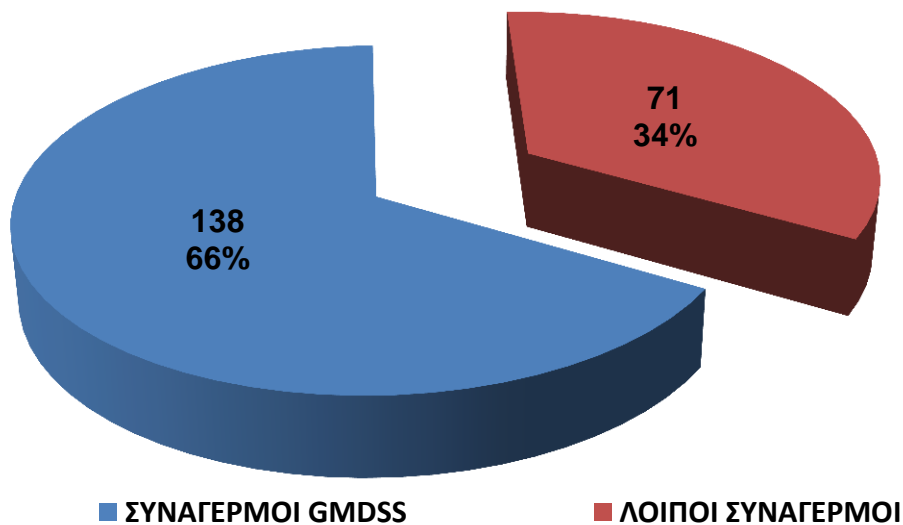

Κέντρο Συντονισμού Έρευνας - Διάσωσης

Στατιστικά Στοιχεία Συναγερμών Ανά Τύπο

Στατιστικά Στοιχεία Ψευδών - Αληθών Συναγερμών GMDSS

«ΠΡΟΣΘΗΚΗ 1»

Στατιστικά Στοιχεία Συναγερμών Λοιπών Συναγερμών Ανά Τύπο για το Έτος 2012

Κέντρο Συντονισμού Έρευνας - Διάσωσης

Στατιστικά Στοιχεία Ψευδών - Αληθών Συναγερμών για το Έτος 2012

Στατιστικά Στοιχεία Ψευδών - Αληθών Συναγερμών Εκτός SRR

Στατιστικά Στοιχεία Ψευδών - Αληθών Συναγερμών Εντός SRR