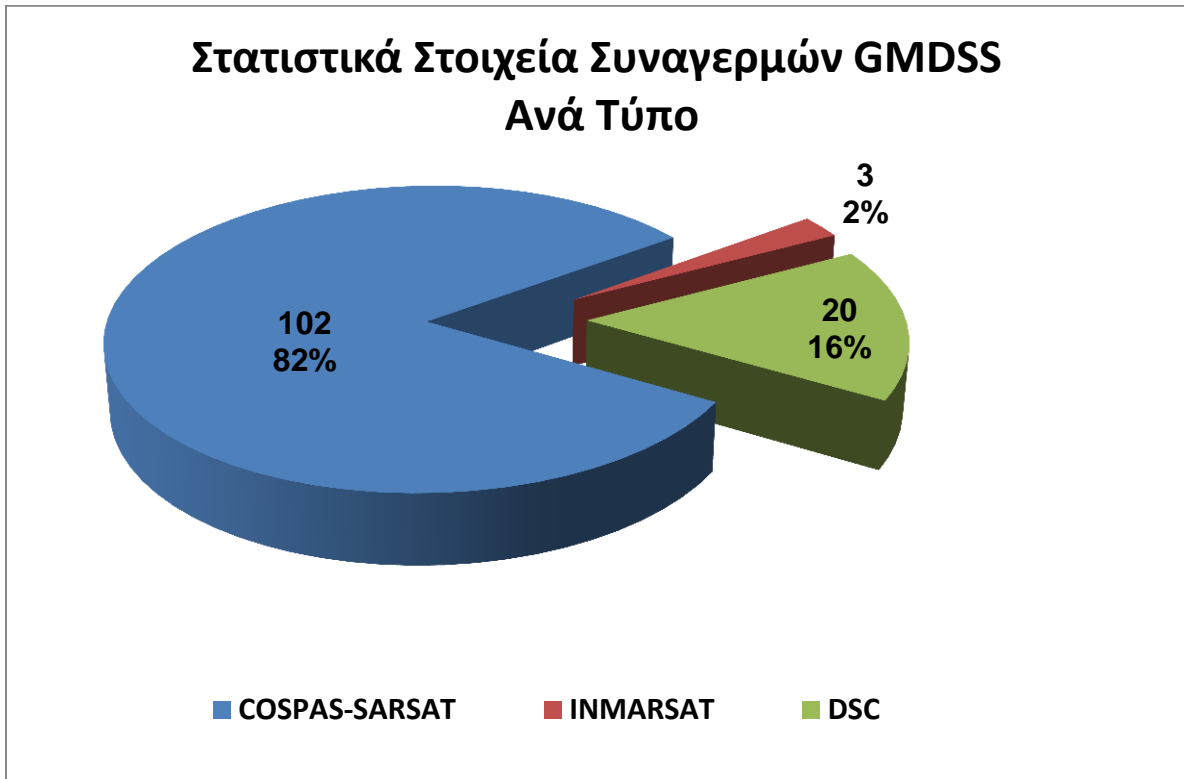

Κέντρο Συντονισμού Έρευνας - Διάσωσης

Στατιστικά Στοιχεία Συναγερμών Ανά Τύπο

Στατιστικά Στοιχεία Ψευδών - Αληθών Συναγερμών GMDSS

«ΠΡΟΣΘΗΚΗ 1»

Στατιστικά Στοιχεία Συναγερμών Λοιπών Συναγερμών Ανά Τύπο

Κέντρο Συντονισμού Έρευνας - Διάσωσης

Στατιστικά Στοιχεία Ψευδών - Αληθών Συναγερμών

Στατιστικά Στοιχεία Ψευδών - Αληθών Συναγερμών Εκτός SRR

«ΠΡΟΣΘΗΚΗ 2»

**Στατιστικά Στοιχεία Ψευδών - Αληθών
Συναγερμών Εντός SRR**

Κέντρο Συντονισμού Έρευνας - Διάσωσης