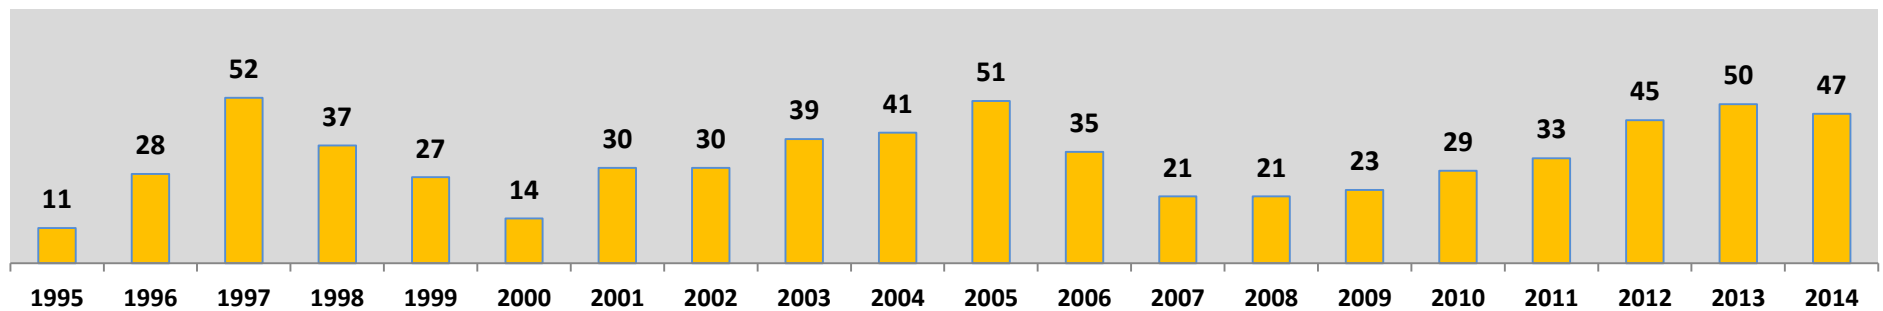

Στατιστικά Στοιχεία Αποτελεσμάτων Επιχειρήσεων Ε-Δ Εντός SRR από 01/01/2014 - 31/12/2014

Κέντρο Συντονισμού Έρευνας - Διάσωσης

ΣΤΑΤΙΣΤΙΚΑ ΣΤΟΙΧΕΙΑ ΕΠΙΧΕΙΡΗΣΕΩΝ ΑΝΑ ΕΤΟΣ

ΣΤΑΤΙΣΤΙΚΑ ΣΤΟΙΧΕΙΑ ΔΙΑΣΩΘΕΝΤΩΝ ΑΝΑ ΕΤΟΣ