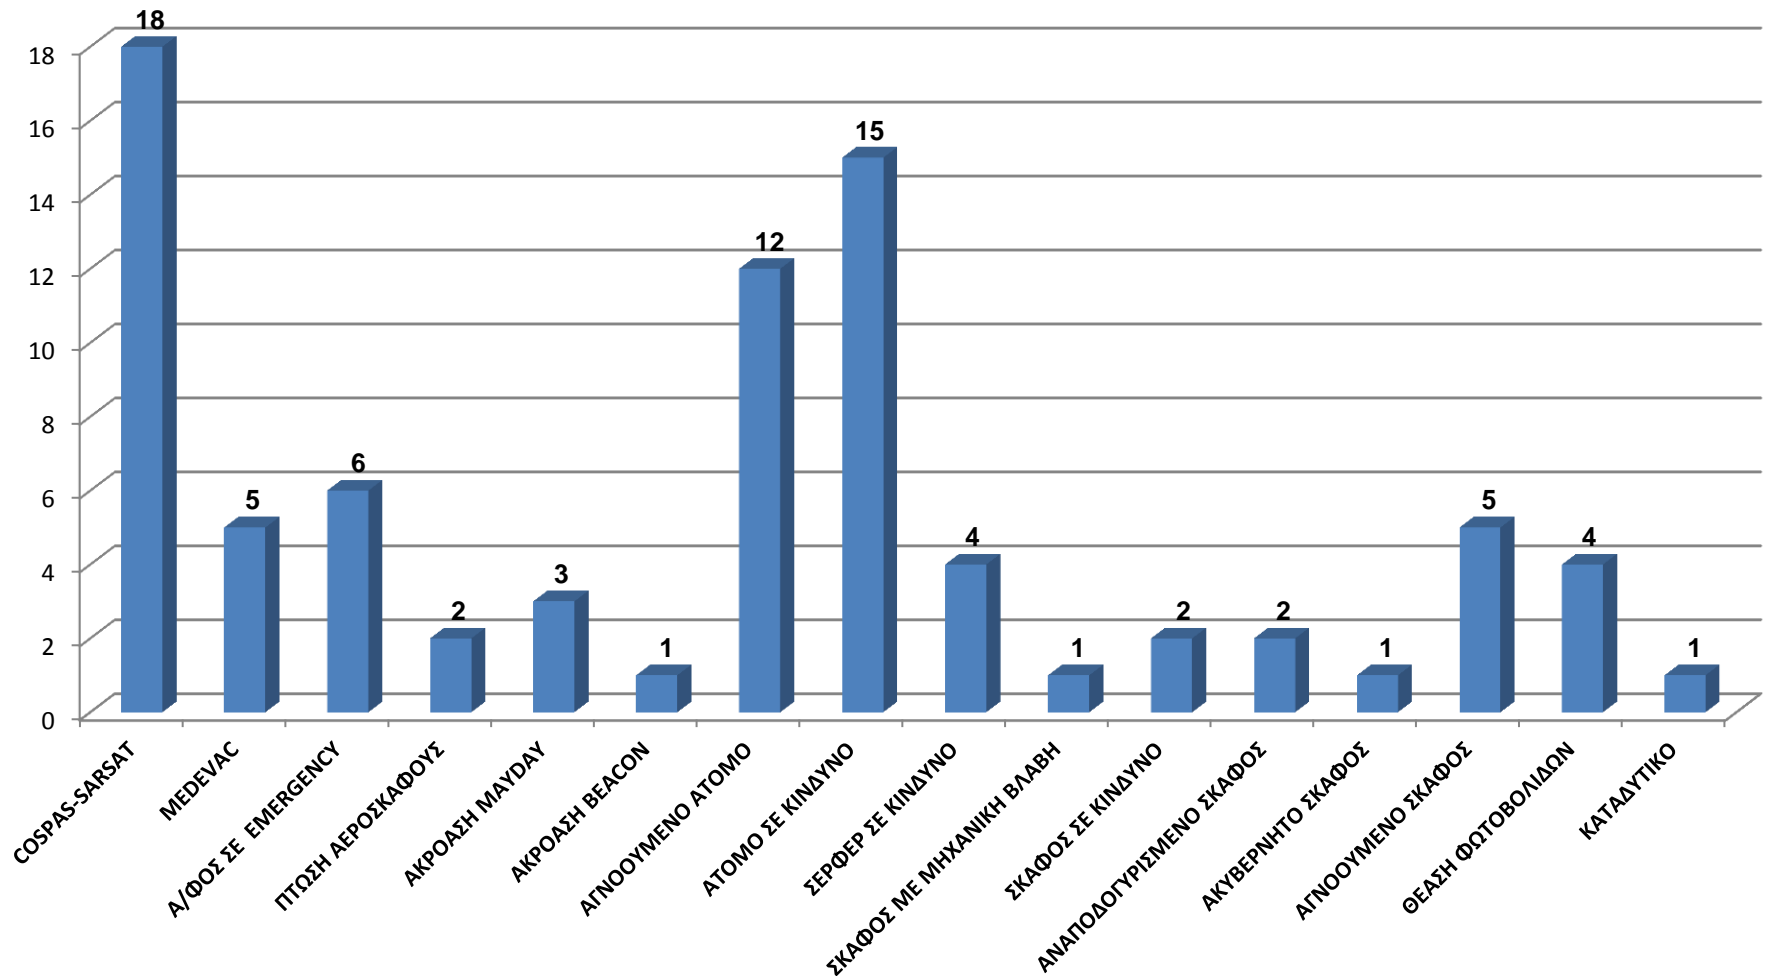

Κέντρο Συντονισμού Έρευνας - Διάσωσης

Στατιστικά Στοιχεία Συναγερμών Ανά Τύπο

Στατιστικά Στοιχεία Ψευδών - Αληθών Συναγερμών GMDSS

«ΠΡΟΣΘΗΚΗ 1»

Στατιστικά Στοιχεία Συναγερμών Λοιπών Συναγερμών Ανά Τύπο

Κέντρο Συντονισμού Έρευνας - Διάσωσης

Στατιστικά Στοιχεία Ψευδών - Αληθών Συναγερμών

Στατιστικά Στοιχεία Ψευδών - Αληθών Συναγερμών Εκτός SRR

«ΠΡΟΣΘΗΚΗ 2»

**Στατιστικά Στοιχεία Ψευδών - Αληθών
Συναγερμών Εντός SRR**

Κέντρο Συντονισμού Έρευνας - Διάσωσης