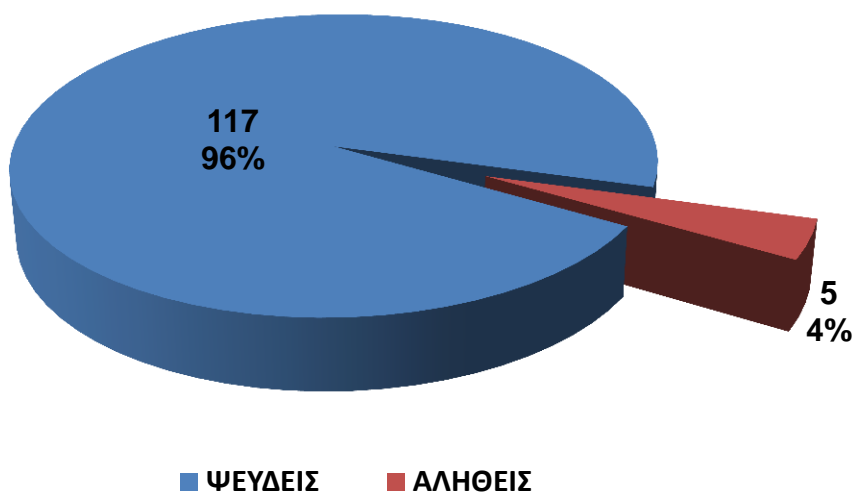

Κέντρο Συντονισμού Έρευνας - Διάσωσης

Στατιστικά Στοιχεία Συναγερμών Ανά Τύπο

Στατιστικά Στοιχεία Ψευδών - Αληθών Συναγερμών GMDSS

«ΠΡΟΣΘΗΚΗ 1»

Στατιστικά Στοιχεία Συναγερμών Λοιπών Συναγερμών Ανά Τύπο

Κέντρο Συντονισμού Έρευνας - Διάσωσης

Στατιστικά Στοιχεία Ψευδών - Αληθών Συναγερμών

Στατιστικά Στοιχεία Ψευδών - Αληθών Συναγερμών Εκτός SRR

«ΠΡΟΣΘΗΚΗ 2»

**Στατιστικά Στοιχεία Ψευδών - Αληθών
Συναγερμών Εντός SRR**

Κέντρο Συντονισμού Έρευνας - Διάσωσης