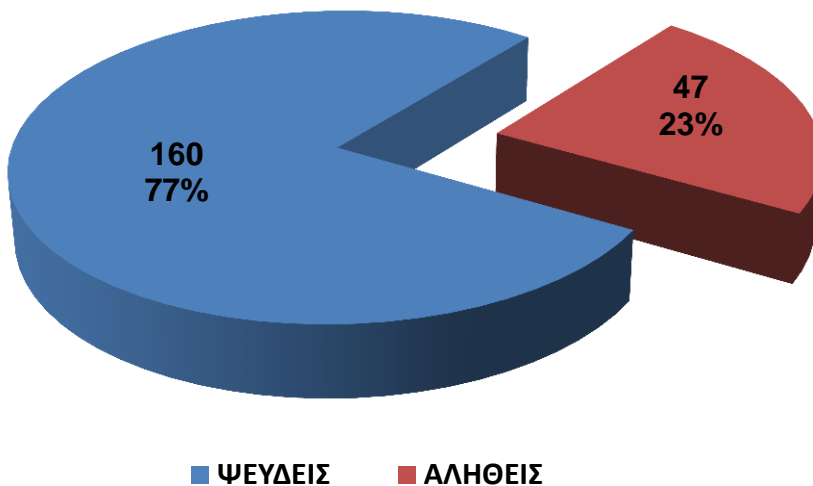

Κέντρο Συντονισμού Έρευνας - Διάσωσης

Στατιστικά Στοιχεία Συναγερμών Ανά Τύπο

Στατιστικά Στοιχεία Ψευδών - Αληθών Συναγερμών GMDSS

«ΠΡΟΣΘΗΚΗ 1»

Στατιστικά Στοιχεία Συναγερμών Λοιπών Συναγερμών Ανά Τύπο

Κέντρο Συντονισμού Έρευνας - Διάσωσης

Στατιστικά Στοιχεία Ψευδών - Αληθών Συναγερμών

Στατιστικά Στοιχεία Ψευδών - Αληθών Συναγερμών Εκτός SRR

«ΠΡΟΣΘΗΚΗ 2»

**Στατιστικά Στοιχεία Ψευδών - Αληθών
Συναγερμών Εντός SRR**

Κέντρο Συντονισμού Έρευνας - Διάσωσης