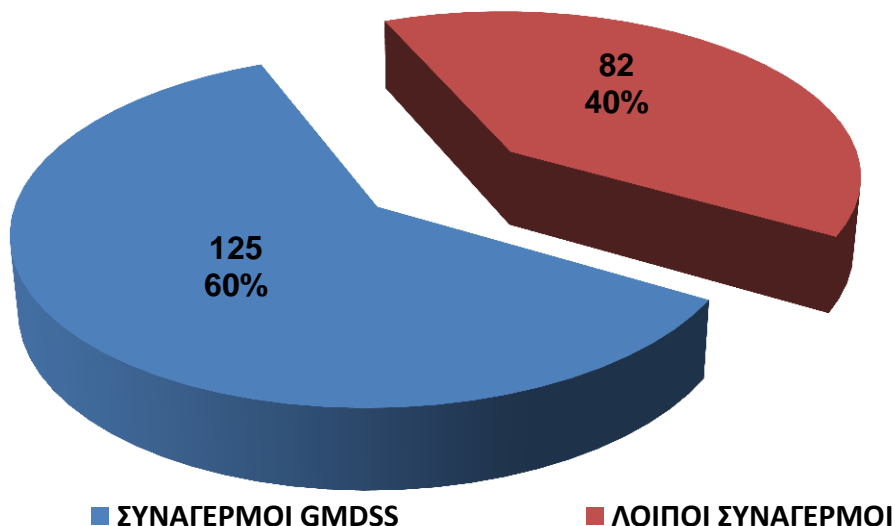

Κέντρο Συντονισμού Έρευνας - Διάσωσης

Στατιστικά Στοιχεία Συναγερμών Ανά Τύπο

Στατιστικά Στοιχεία Ψευδών - Αληθών Συναγερμών GMDSS

«ΠΡΟΣΘΗΚΗ 1»

Στατιστικά Στοιχεία Συναγερμών Λοιπών Συναγερμών Ανά Τύπο

Κέντρο Συντονισμού Έρευνας - Διάσωσης

Στατιστικά Στοιχεία Ψευδών - Αληθών Συναγερμών

Στατιστικά Στοιχεία Ψευδών - Αληθών Συναγερμών Εκτός SRR

«ΠΡΟΣΘΗΚΗ 2»

**Στατιστικά Στοιχεία Ψευδών - Αληθών
Συναγερμών Εντός SRR**

Κέντρο Συντονισμού Έρευνας - Διάσωσης