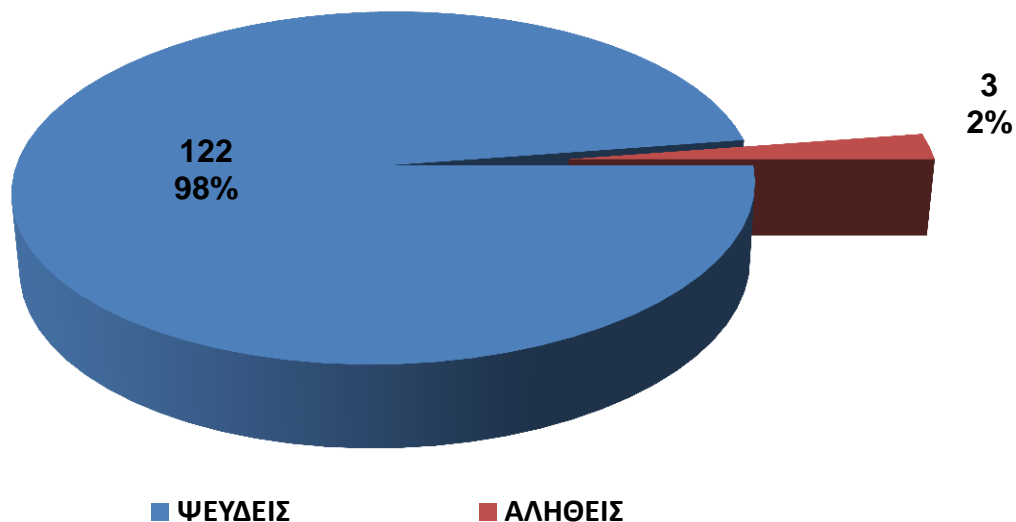

Κέντρο Συντονισμού Έρευνας - Διάσωσης

Στατιστικά Στοιχεία Συναγερμών Ανά Τύπο

Στατιστικά Στοιχεία Ψευδών - Αληθών Συναγερμών GMDSS

«ΠΡΟΣΘΗΚΗ 1»

Στατιστικά Στοιχεία Συναγερμών Λοιπών Συναγερμών Ανά Τύπο

Κέντρο Συντονισμού Έρευνας - Διάσωσης

Στατιστικά Στοιχεία Ψευδών - Αληθών Συναγερμών

Στατιστικά Στοιχεία Ψευδών - Αληθών Συναγερμών Εκτός SRR

«ΠΡΟΣΘΗΚΗ 2»

**Στατιστικά Στοιχεία Ψευδών - Αληθών
Συναγερμών Εντός SRR**

Κέντρο Συντονισμού Έρευνας - Διάσωσης