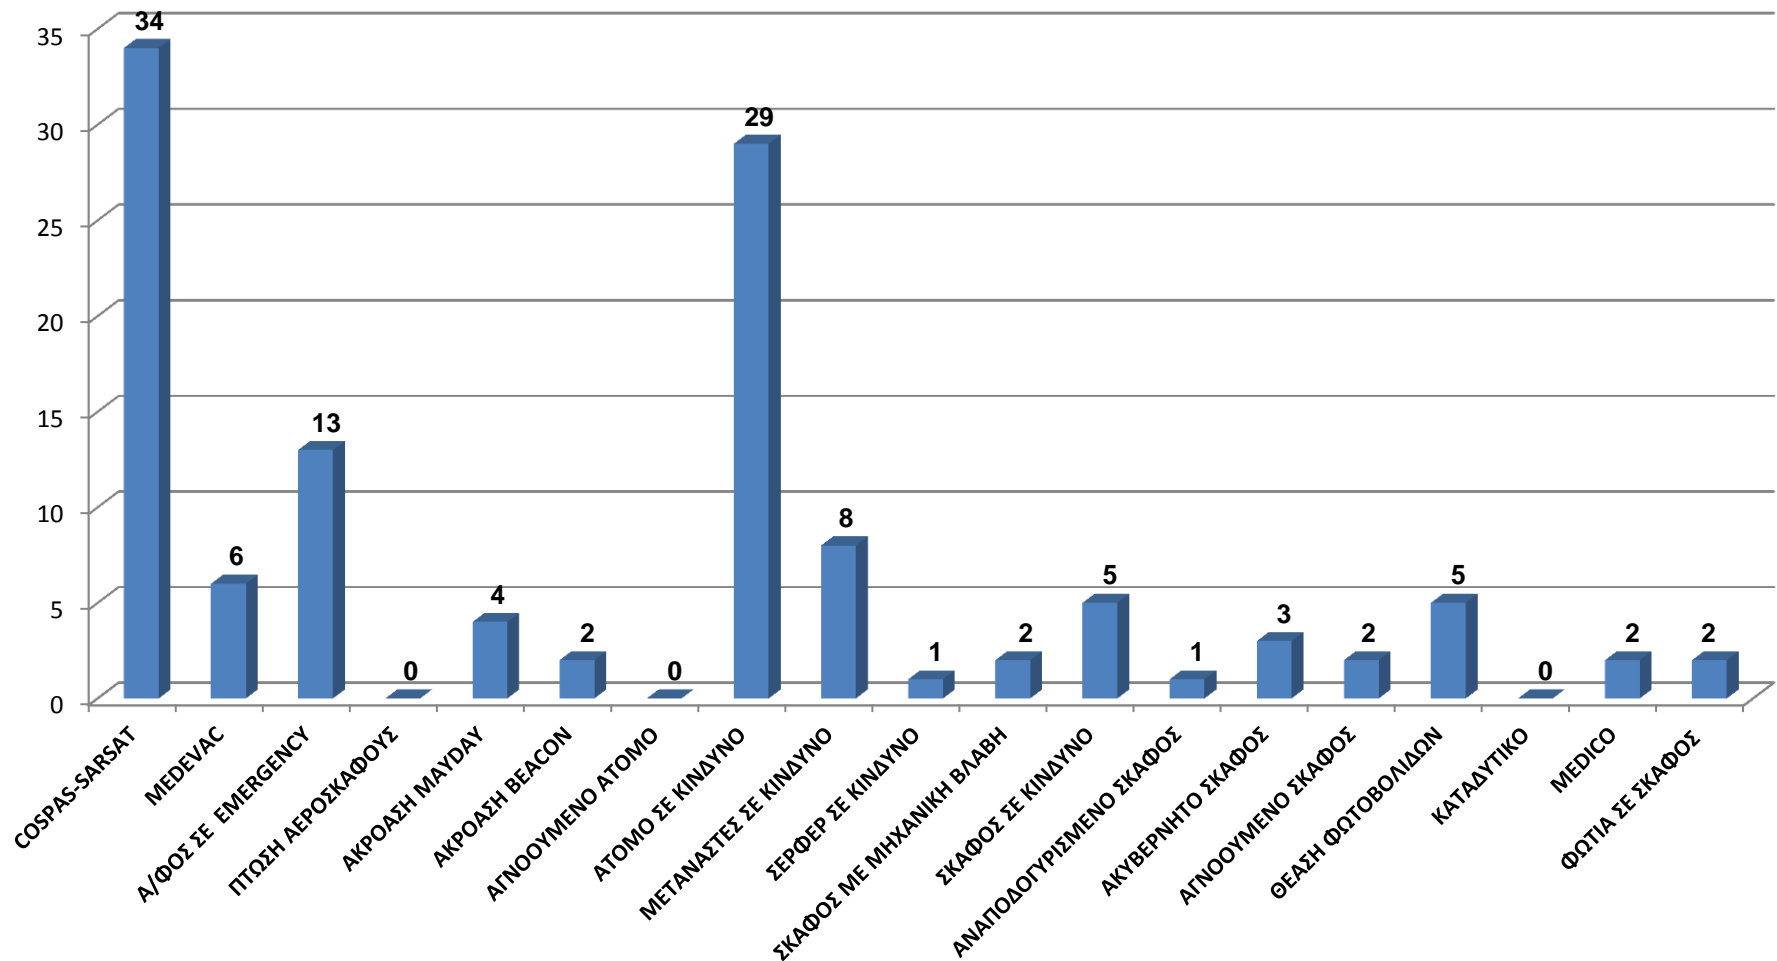

Κέντρο Συντονισμού Έρευνας - Διάσωσης

Στατιστικά Στοιχεία Συναγερμών Ανά Τύπο

Στατιστικά Στοιχεία Ψευδών - Αληθών Συναγερμών GMDSS

«ΠΡΟΣΘΗΚΗ 1»

Στατιστικά Στοιχεία Συναγερμών Λοιπών Συναγερμών Ανά Τύπο

Κέντρο Συντονισμού Έρευνας - Διάσωσης

Στατιστικά Στοιχεία Ψευδών - Αληθών Συναγερμών

■ ΨΕΥΔΕΙΣ ■ ΑΛΗΘΕΙΣ

Στατιστικά Στοιχεία Ψευδών - Αληθών Συναγερμών Εκτός SRR

■ ΨΕΥΔΕΙΣ ■ ΑΛΗΘΕΙΣ

Στατιστικά Στοιχεία Ψευδών - Αληθών Συναγερμών Εντός SRR

■ ΨΕΥΔΕΙΣ ■ ΑΛΗΘΕΙΣ