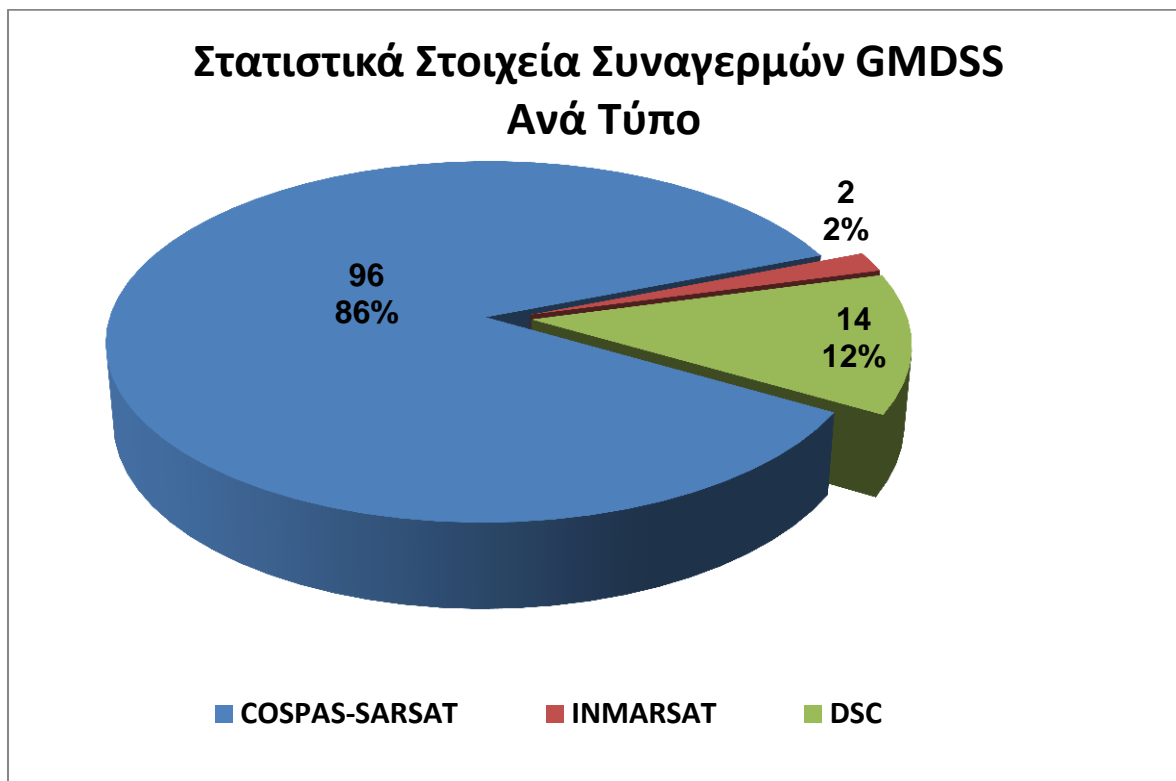

Κέντρο Συντονισμού Έρευνας - Διάσωσης

Στατιστικά Στοιχεία Συναγερμών Ανά Τύπο

Στατιστικά Στοιχεία Ψευδών - Αληθών Συναγερμών GMDSS

«ΠΡΟΣΘΗΚΗ 1»

Στατιστικά Στοιχεία Συναγερμών Λοιπών Συναγερμών Ανά Τύπο

Κέντρο Συντονισμού Έρευνας - Διάσωσης

Στατιστικά Στοιχεία Ψευδών - Αληθών Συναγερμών

■ ΨΕΥΔΕΙΣ ■ ΑΛΗΘΕΙΣ

Στατιστικά Στοιχεία Ψευδών - Αληθών Συναγερμών Εκτός SRR

■ ΨΕΥΔΕΙΣ ■ ΑΛΗΘΕΙΣ

Στατιστικά Στοιχεία Ψευδών - Αληθών Συναγερμών Εντός SRR

■ ΨΕΥΔΕΙΣ ■ ΑΛΗΘΕΙΣ