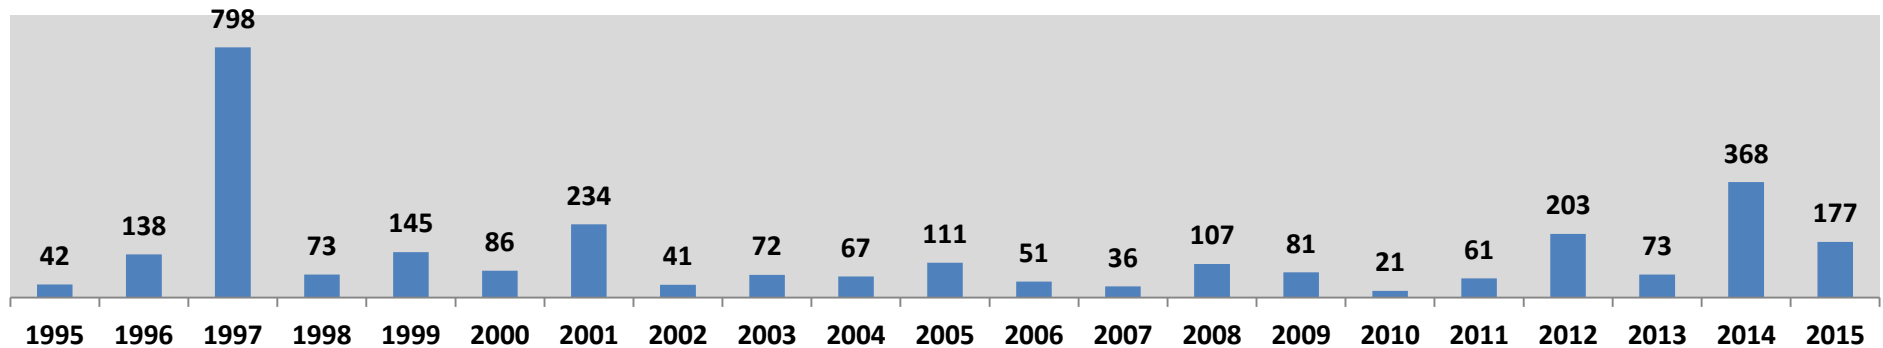

ΣΤΑΤΙΣΤΙΚΑ ΣΤΟΙΧΕΙΑ ΔΙΑΣΩΘΕΝΤΩΝ ΑΝΑ ΕΤΟΣ