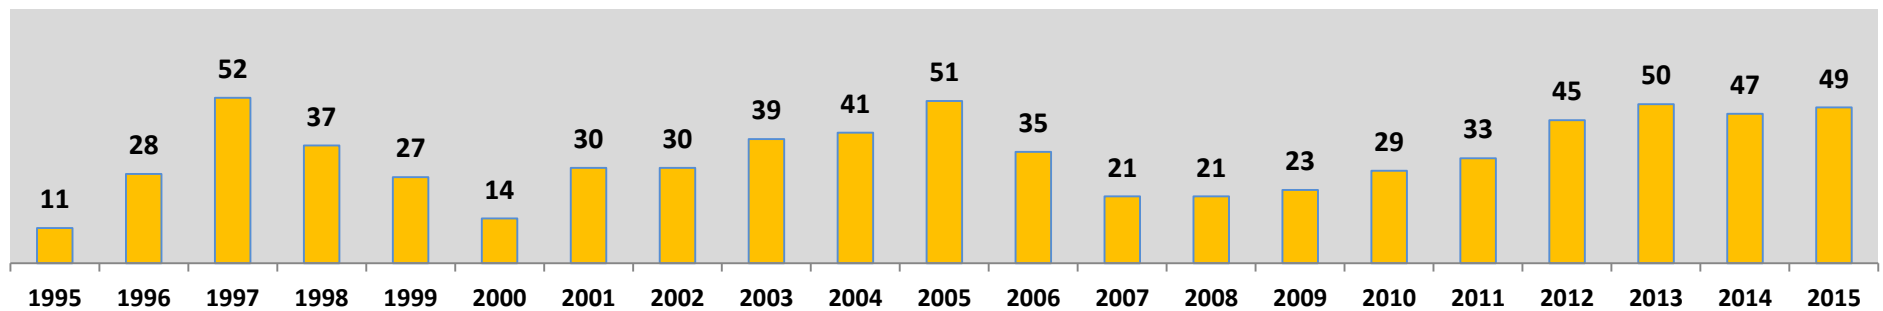

Κέντρο Συντονισμού Έρευνας - Διάσωσης

Στατιστικά Στοιχεία Αποτελεσμάτων Επιχειρήσεων Ε-Δ Εντός SRR από 01/01/2015 - 31/12/2015

Κέντρο Συντονισμού Έρευνας - Διάσωσης

ΣΤΑΤΙΣΤΙΚΑ ΣΤΟΙΧΕΙΑ ΕΠΙΧΕΙΡΗΣΕΩΝ ΑΝΑ ΕΤΟΣ