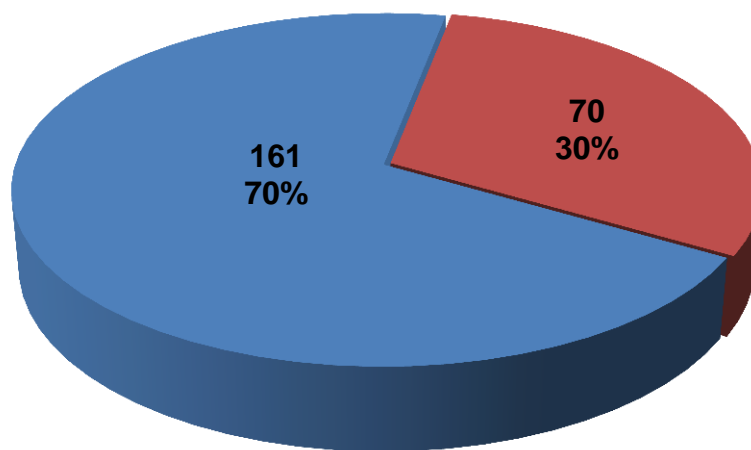

Κέντρο Συντονισμού Έρευνας - Διάσωσης

Στατιστικά Στοιχεία Συναγερμών Ανά Τύπο

Στατιστικά Στοιχεία Ψευδών - Αληθών Συναγερμών GMDSS

«ΠΡΟΣΘΗΚΗ 1»

Στατιστικά Στοιχεία Συναγερμών Λοιπών Συναγερμών Ανά Τύπο

Κέντρο Συντονισμού Έρευνας - Διάσωσης

Στατιστικά Στοιχεία Ψευδών - Αληθών Συναγερμών

■ ΨΕΥΔΕΙΣ ■ ΑΛΗΘΕΙΣ

Στατιστικά Στοιχεία Ψευδών - Αληθών Συναγερμών Εκτός SRR

■ ΨΕΥΔΕΙΣ ■ ΑΛΗΘΕΙΣ

Στατιστικά Στοιχεία Ψευδών - Αληθών Συναγερμών Εντός SRR

■ ΨΕΥΔΕΙΣ ■ ΑΛΗΘΕΙΣ