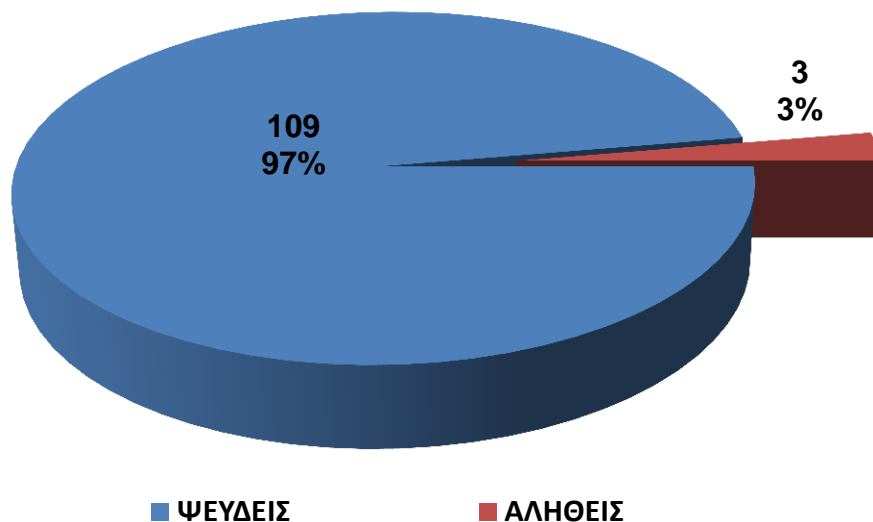

Κέντρο Συντονισμού Έρευνας - Διάσωσης

Στατιστικά Στοιχεία Συναγερμών Ανά Τύπο

Στατιστικά Στοιχεία Ψευδών - Αληθών Συναγερμών GMDSS

«ΠΡΟΣΘΗΚΗ 1»

Στατιστικά Στοιχεία Συναγερμών Λοιπών Συναγερμών Ανά Τύπο

Κέντρο Συντονισμού Έρευνας - Διάσωσης

Στατιστικά Στοιχεία Ψευδών - Αληθών Συναγερμών

■ ΨΕΥΔΕΙΣ ■ ΑΛΗΘΕΙΣ

Στατιστικά Στοιχεία Ψευδών - Αληθών Συναγερμών Εκτός SRR

■ ΨΕΥΔΕΙΣ ■ ΑΛΗΘΕΙΣ

Στατιστικά Στοιχεία Ψευδών - Αληθών Συναγερμών Εντός SRR

■ ΨΕΥΔΕΙΣ ■ ΑΛΗΘΕΙΣ