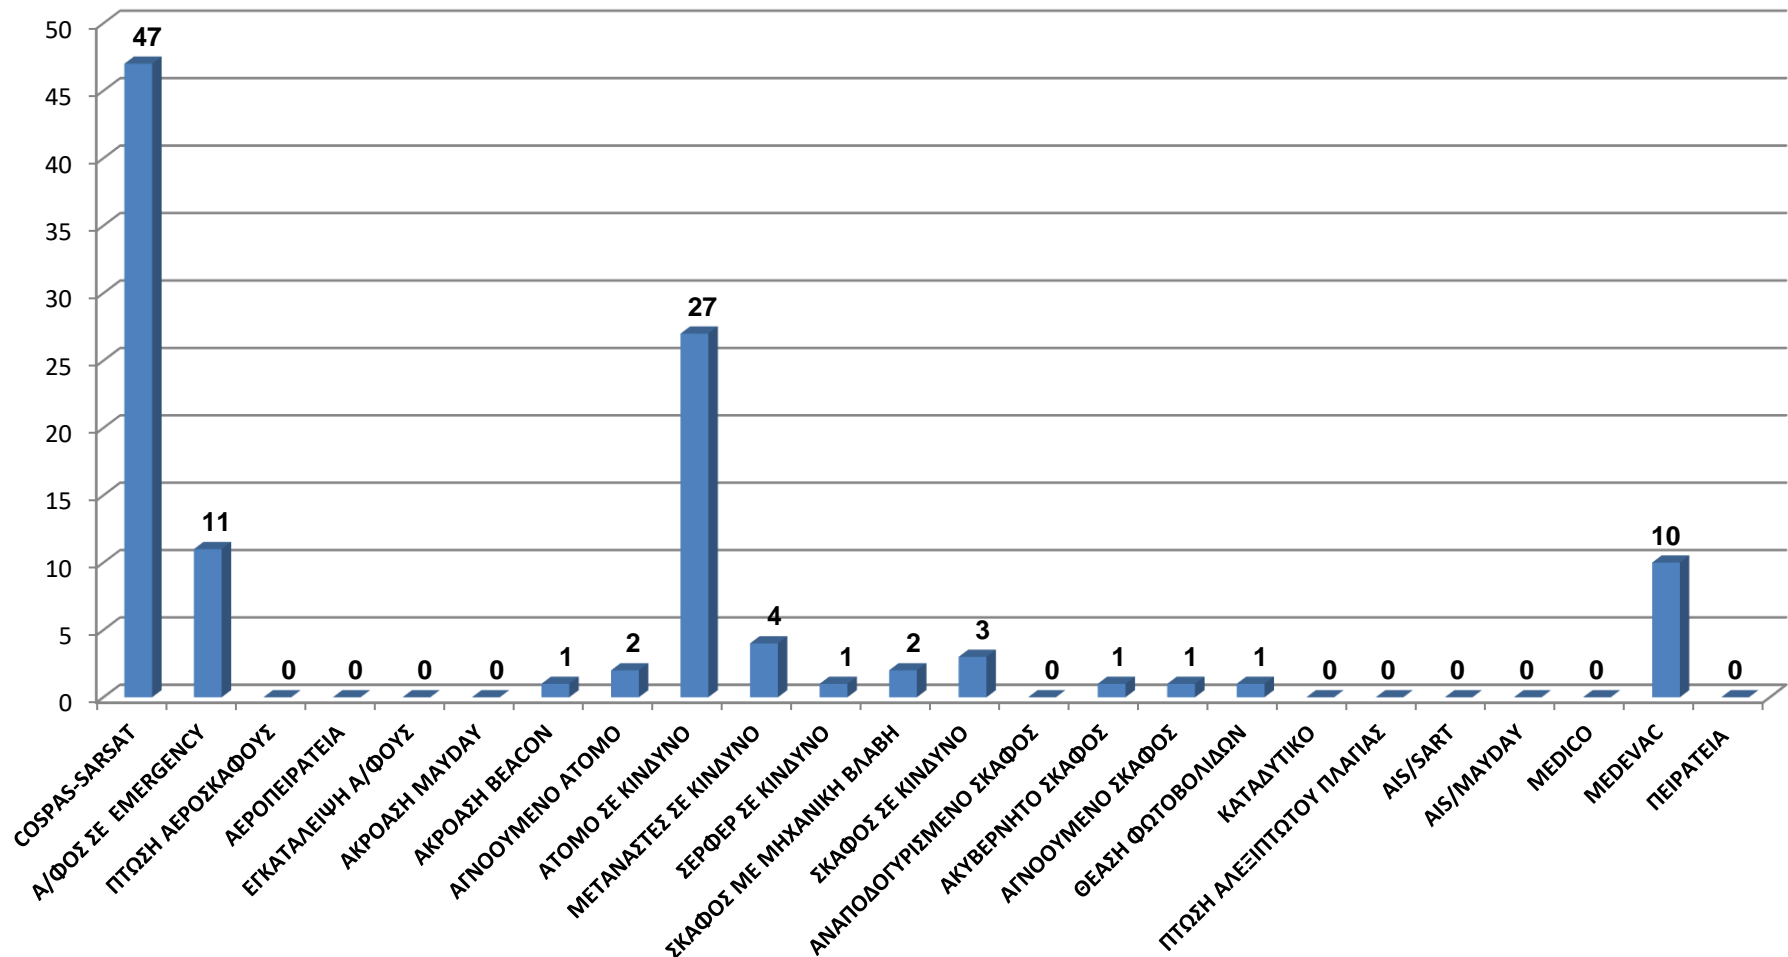

Κέντρο Συντονισμού Έρευνας - Διάσωσης

Στατιστικά Στοιχεία Συναγερμών Ανά Τύπο

Στατιστικά Στοιχεία Ψευδών - Αληθών Συναγερμών GMDSS

Στατιστικά Στοιχεία Συναγερμών GMDSS Ανά Τύπο

■ COSPAS-SARSAT

■ INMARSAT

■ DSC

Στατιστικά Στοιχεία Συναγερμών Λοιπών Συναγερμών Ανά Τύπο

Κέντρο Συντονισμού Έρευνας - Διάσωσης

Στατιστικά Στοιχεία Ψευδών - Αληθών Συναγερμών

Στατιστικά Στοιχεία Ψευδών - Αληθών Συναγερμών Εκτός SRR

**Στατιστικά Στοιχεία Ψευδών - Αληθών
Συναγερμών Εντός SRR**